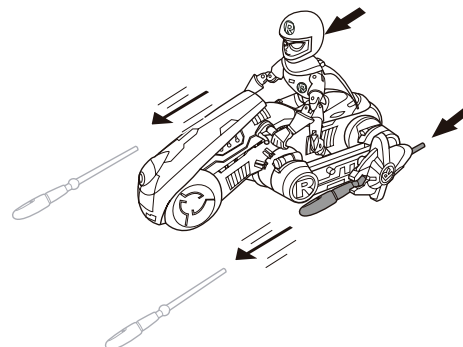

2. Insert missiles into launcher, press end of missile to launch.
2. Insérer les missiles dans le lanceur, appuyer sur l'extrémité du missile pour le lancer.
2. Insertar los misiles en el lanzador, oprimir el extremo del misil para lanzarlo.