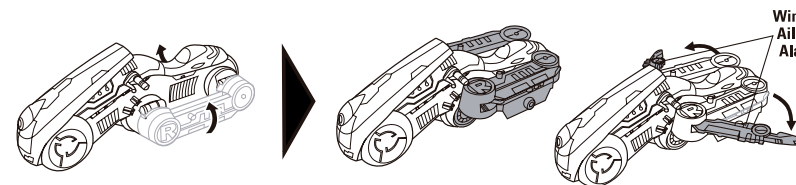

HOW TO TRANSFORM R-CYCLE INTO SURF MODE / COMMENT TRANSFORMER LE R-CYCLE EN MODE SURF / COMO TRANSFORMAR EL R-CYCLE A MODO SURF

1. Lift up both side pieces and spread out wings.
1. Soulever les deux pièces latérales et écarter les ailes.
1. Levantar ambas piezas laterales y desplegar las alas.