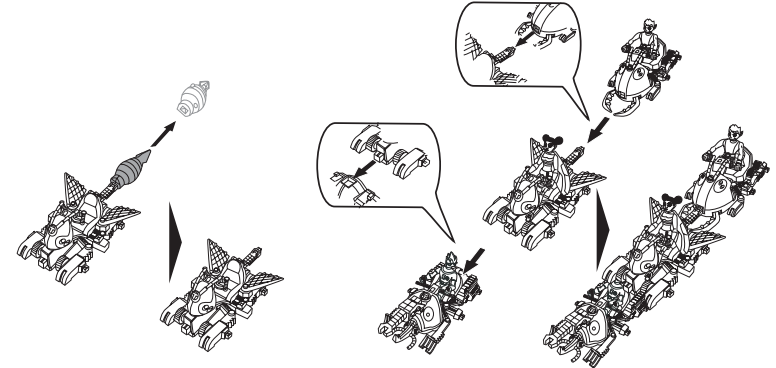

HOW TO COMBINE THE VEHICLES (Sold separately) COMMENT COMBINER LES VÉHICULES (Vendus séparément) CÓMO UNIR LOS VEHÍCULOS (Vendidos separadamente)

1. Combine Shuttle Buzzer with Power Beetle and Hover Ant as shown.
1. Combiner le Shuttle Buzzer avec le Power Beetle et le Hover Ant comme montré.
1. Combinar el Shuttle Buzzer con el Power Beetle y el Hover Ant según se indica.

HOW TO TRANSFORM VEHICLES (Sold separately) TO ROBO MODE / COMMENT TRANSFORMER LES VÉHICULES (Vendus séparément) / CÓMO TRANSFORMAR LOS VEHÍCULOS (Vendidos separadamente) EN MODO ROBOT

1. Transform to Robo Mode as shown.
1. Transformer au mode Robo comme montré.
1. Transforme al Modo Robo como se muestra en el dibujo.