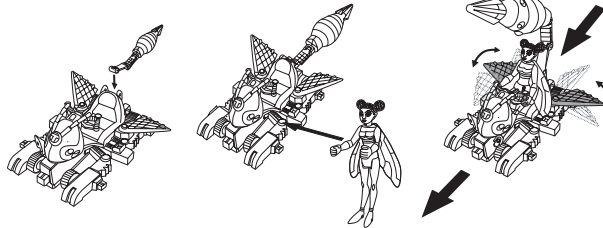

CONTENTS / CONTENU / CONTENIDO

3.5" Bumble Bee™
Bumble Bee™ de 3,5"
Bumble Bee™ de 3,5"

Shuttle Buzzer
Shuttle Buzzer
Shuttle Buzzer

Stinger
Aiguillon
Stinger

HOW TO PLAY WITH BUMBLE BEE™ AND SHUTTLE BUZZER COMMENT JOUER AVEC BUMBLE BEE™ ET SHUTTLE BUZZER COMO JUGAR CON BUMBLE BEE™ Y SHUTTLE BUZZER

1. Attach Stinger to the Shuttle Buzzer as shown.
1. Poser l'aiguillon sur le Shuttle Buzzer comme montré.
1. Fijar el Stinger al Shuttle Buzzer según se indica.
2. Place figure inside vehicle.
2. Placer la figurine à l'intérieur du véhicule.
2. Colocar la figura dentro del vehículo.
3. Push vehicle forward to activate fluttering wings.
3. Faire avancer le véhicule pour activer le battement des ailes.
3. Empujar el vehículo hacia adelante para activar el aleteo de las alas.