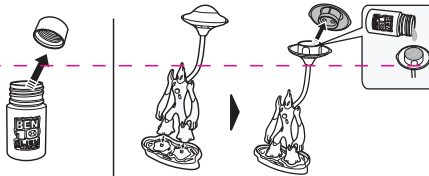

HOW TO PLAY / COMMENT JOUER / CÓMO JUGAR